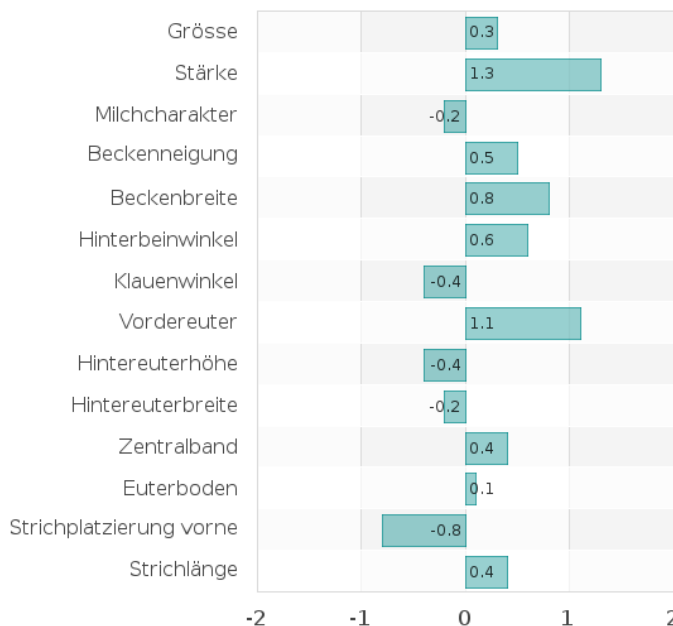

AJCA PTA 04/2020