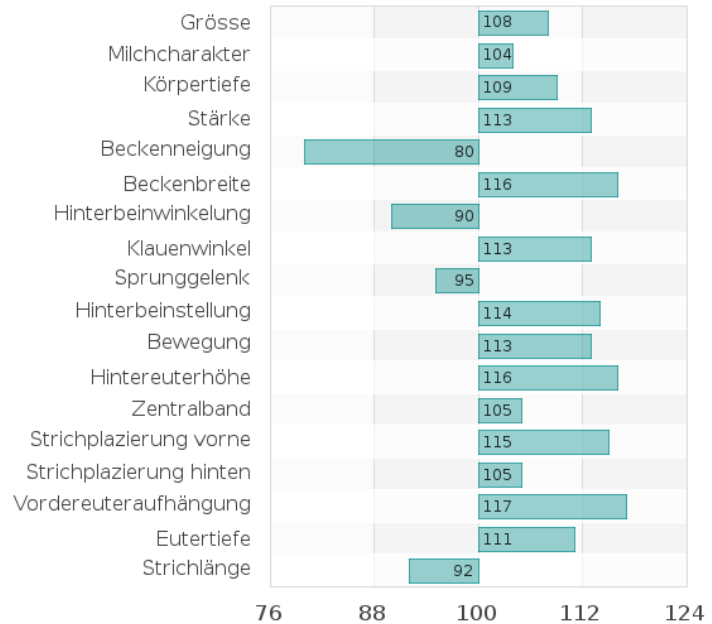

VIT 04/2020