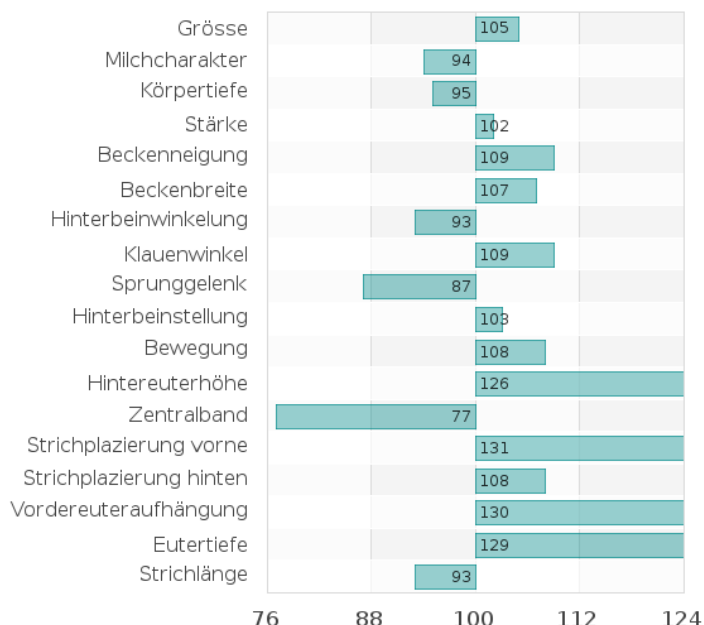

Leistung:

Milch Kg	464
Fett %	0,31
Fett Kg	50
Eiweiß %	0,10
Eiweiß Kg	26
Töchter/Betriebe	4177/1365
Sicherheit %	99
ZW Quelle	gM
RZM	124

Fitness:

	ZW VIT	ZW USA
RZS (SCS)	99	3,0
RZN (PL)	122	2,0
RZR (DPR)	132	1,1
Befruchtung (% Abweichung)		4,0
PregCheck+ (Befruchtung gesext)		
Geburten paternal	104	7,6
Geburten maternal	99	8,2
Melkbarkeit	110	107

VIT 04/2020

(C) 2020 www.cri-genetics.de.

Diagramm erstellt am: 28.04.2020

Mardi Gras ist ein hervorragender Befruchter. Seine Töchter präsentieren sich als langlebige, mittelrahmige, fruchtbare & funktionale Kühe, mit top Eutern.