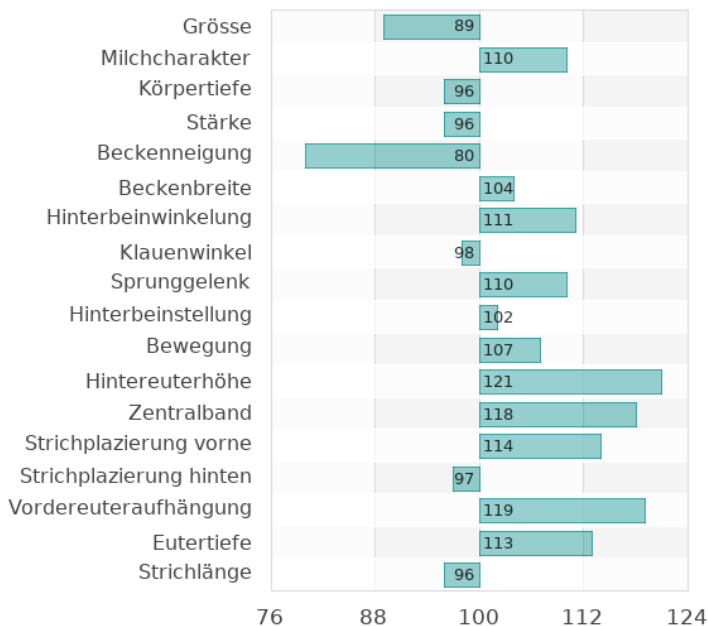

Leistung:

Milch Kg	1636
Fett %	-0,28
Fett Kg	33
Eiweiß %	0,06
Eiweiß Kg	62
Töchter/Betriebe	10348/1513
Sicherheit %	99
ZW Quelle	gM
RZM	138

Fitness:

	ZW VIT	ZW USA
RZS (SCS)	100	2,8
RZN (PL)	122	3,8
RZR (DPR)	87	-1,0
Befruchtung (% Abweichung)		1,0
RZGesund		107
Geburten paternal	100	2,2
Geburten maternal	93	3,0
Melkbarkeit	104	98

VIT 04/2021

(C) 2021 www.cri-genetics.de.

Diagramm erstellt am: 14.04.2021

Seine mittlerweile über 10.000 Töchter können das Zuchtwertniveau von Stoic mehr als bestätigen. Mit viel Milch & guten Eutern hinterlässt er die idealen Kühe für moderne Laufstallbetriebe.