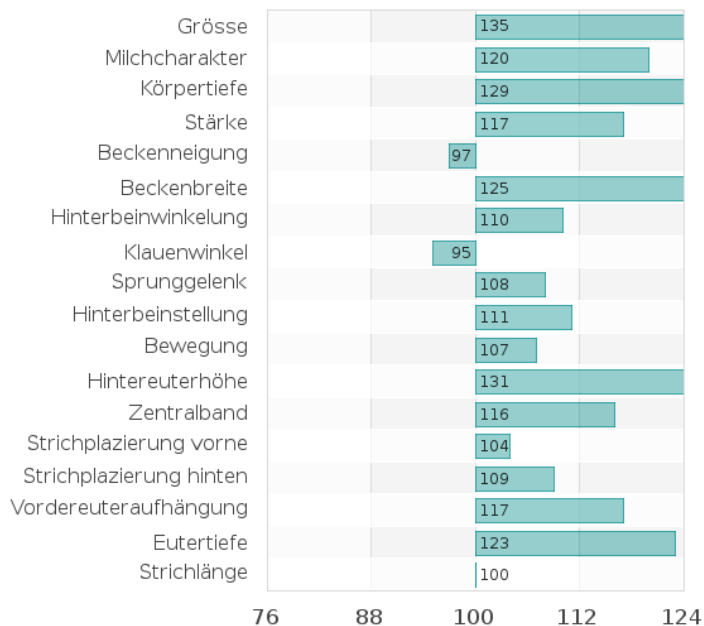

VIT 04/2020