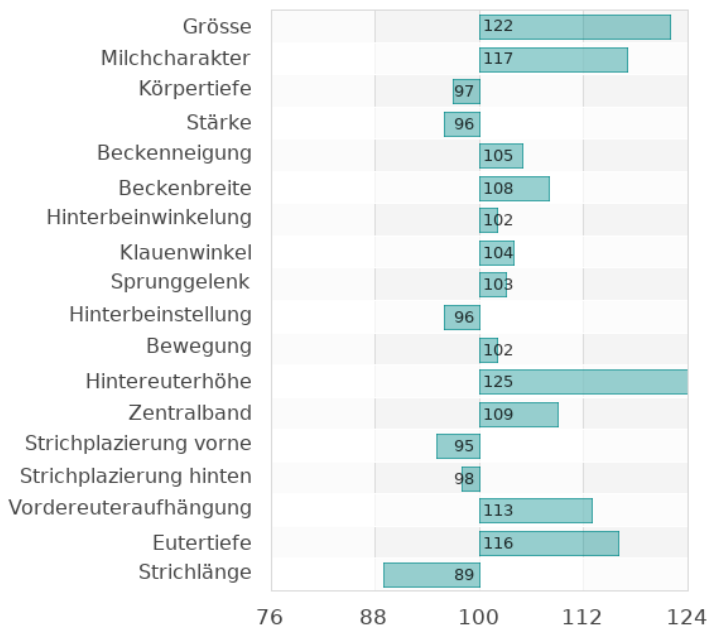

Letzte Aktualisierung: 2021-04-15 10:18:54
Alle Angaben ohne Gewähr.

SUBZERO

CO-OP AARDEMA SUBZERO-ET

Pedigree: Wrench x Midnight x VG-88 Numero Uno x EX-90 Massey
HB-Nr.: 508916
IB ID HOL840M003138766426
aAa 243
K-Kasein BE
β-Kasein 0
Preis € 24,00
Gesext € 0,00

Leistung:

Milch Kg	855
Fett %	0,37
Fett Kg	73
Eiweiß %	0,21
Eiweiß Kg	52
Töchter/Betriebe	23/13
Sicherheit %	78
ZW Quelle	gl
RZM	142

Fitness:

	ZW VIT	ZW USA
RZS (SCS)	105	2,9
RZN (PL)	121	3,4
RZR (DPR)	115	1,2
Befruchtung (% Abweichung)		4,0
RZGesund		118
Geburten paternal	88	2,8
Geburten maternal	101	2,9
Melkbarkeit	110	104

(C) 2021 www.cri-genetics.de.

Diagramm erstellt am: 14.04.2021

Subzero erstmalig mit Töchtern im Zuchtwert. Ein Outcrossbulle mit top Fitnesseseigenschaften, guter Eutervererbung & sehr hohen Inhaltsstoffen. Ein top Befruchter mit nahezu fehlerfreiem Linear.