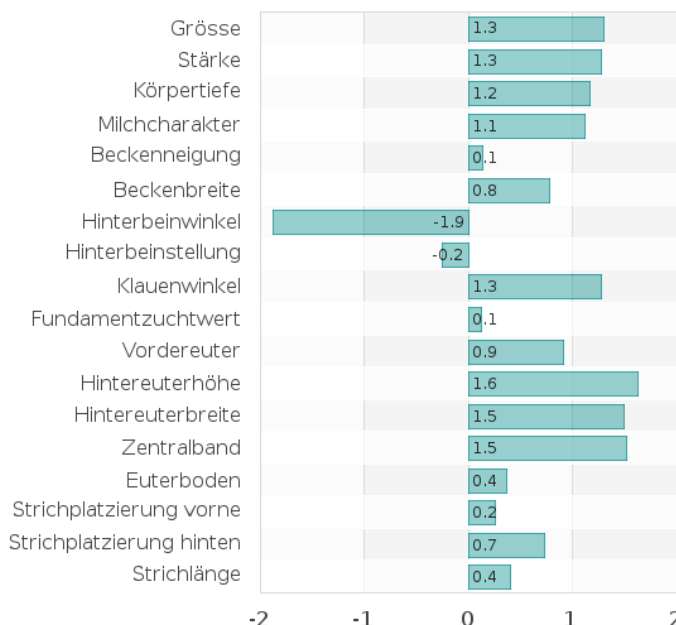

Leistung:

Milch lbs	2181
Fett %	-0,12
Fett lbs	47
Eiweiß %	-0,12
Eiweiß lbs	69
Töchter/Betriebe	0/0
Sicherheit %	78

Fitness:

Nutzungsdauer (PL)	4,1
Zellzahl (SCS)	2,7
Töchterfruchtbarkeit (DPR)	-0,6
Konzeptionsrate Färsen (HCR)	-0,80
Konzeptionsrate Kühe (CCR)	0,90
Geburtsverlauf paternal (SCE/Geb.)	10,9
Geburtsverlauf maternal (DCE)	8,0
Totgeburten paternal (SSB)	10,0
Totgeburten maternal (DSB)	6,4
Befruchtung (SCR)	0,9
Melkbarkeit (MBK)	95

Exterieur:

Milchtyp (DC)	1,70
Körper (BC)	0,91
Fundament (FLC)	-0,26
Euter (UC)	0,88
Exterieur (PTA Type)	1,16
Töchter/Betriebe	0/0
Sicherheit %	79

Gesamtzuchtwerte:

LNMS	518
TPI	2664

HA USA PTA 04/2020

(C) 2020 www.cri-genetics.de.

Diagramm erstellt am: 28.04.2020

Monster ist ein top Leistungsvererber der ein hervorragendes Euter mit guten Fitnesswerten & positivem SCR kombiniert.