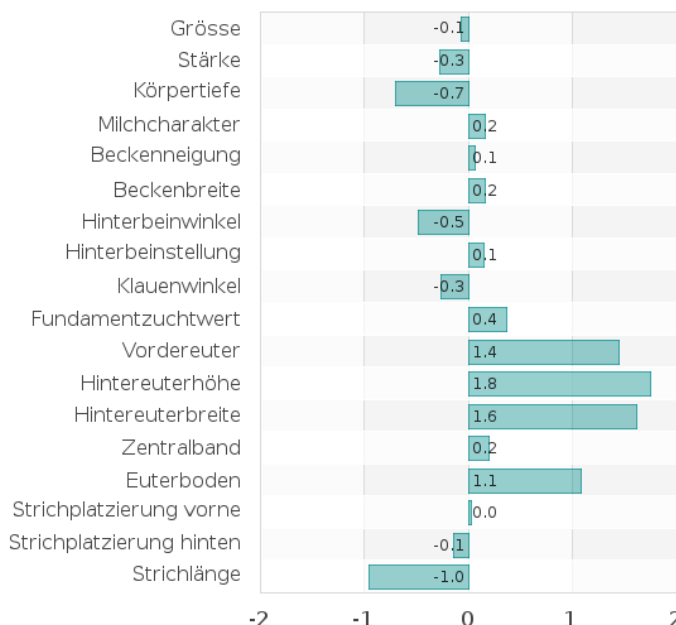

Leistung:

Milch lbs	925
Fett %	0,06
Fett lbs	52
Eiweiß %	0,06
Eiweiß lbs	35
Töchter/Betriebe	0/0
Sicherheit %	76

Fitness:

Nutzungsdauer (PL)	5,9
Zellzahl (SCS)	2,8
Töchterfruchtbarkeit (DPR)	1,8
Konzeptionsrate Färsen (HCR)	1,40
Konzeptionsrate Kühe (CCR)	3,00
Geburtsverlauf paternal (SCE/Geb.)	7,7
Geburtsverlauf maternal (DCE)	7,7
Totgeburten paternal (SSB)	6,9
Totgeburten maternal (DSB)	5,3
Befruchtung (SCR)	
Melkbarkeit (MBK)	105

Exterieur:

Milchtyp (DC)	0,16
Körper (BC)	-0,32
Fundament (FLC)	0,31
Euter (UC)	1,31
Exterieur (PTA Type)	0,93
Töchter/Betriebe	0/0
Sicherheit %	78

Gesamtzuchtwerte:

LNMS	622
TPI	2706

HA USA PTA 04/2020

(C) 2020 www.cri-genetics.de.

Diagramm erstellt am: 12.06.2020

Zikmund ist hoch für TPI & LNM. Er stammt aus der bekannten Crocket-Acres Durham Mae Kuhfamilie & präsentiert sich mit besten Fitnesswerten, viel Milch & top Euter.