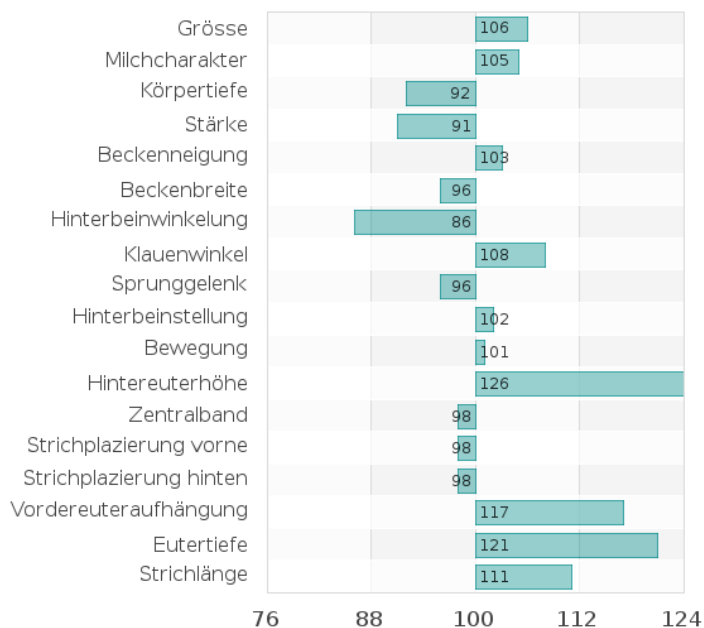

VIT 04/2020