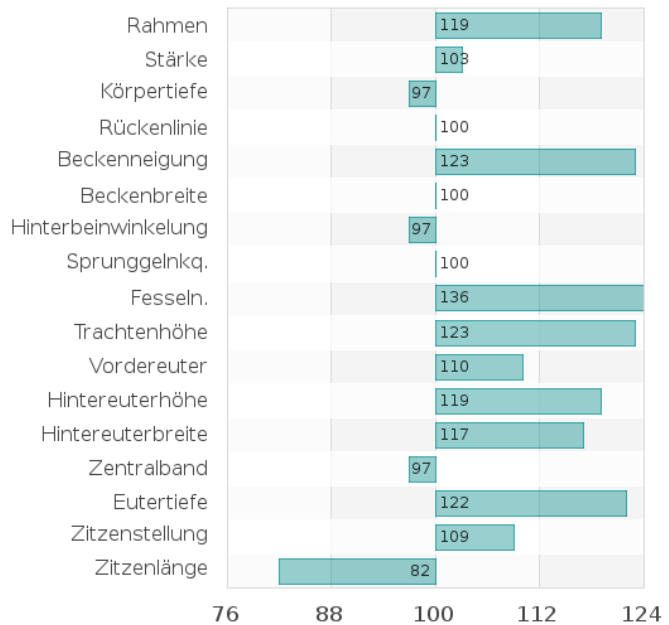

BSCBA PTA 04/2020