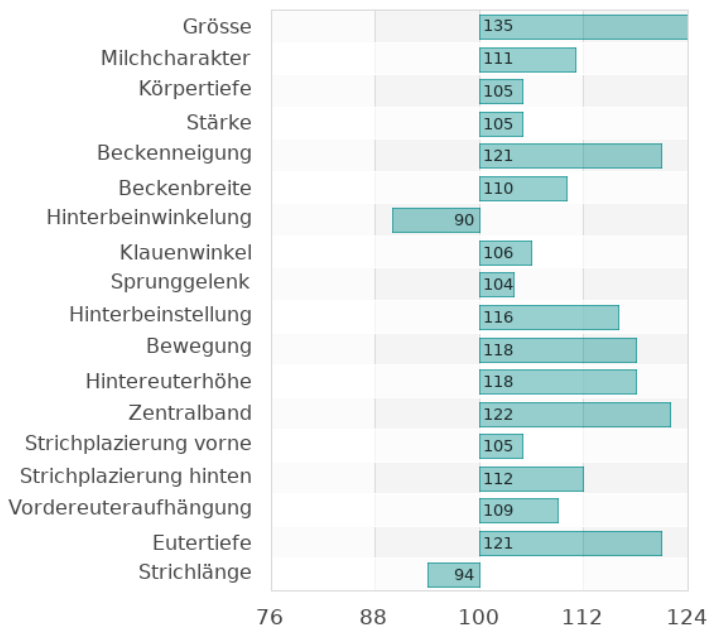

Letzte Aktualisierung: 2021-04-15 09:57:08
Alle Angaben ohne Gewähr.

BRENDAN

WETHERTON BRENDAN

Pedigree: Mccutchen x VG-86 Altaiota x VG-87 Shottle x VG-87 Goldwyn
HB-Nr.: 507734
IB ID HOLGBRM202996101070
aAa 234
K-Kasein 0
β-Kasein 0
Preis € 19,00
Gesext € 0,00

Leistung:

Milch Kg	931
Fett %	-0,02
Fett Kg	34
Eiweiß %	-0,07
Eiweiß Kg	24
Töchter/Betriebe	1480/743
Sicherheit %	95
ZW Quelle	gM
RZM	120

Fitness:

	ZW VIT	ZW USA
RZS (SCS)	113	2,9
RZN (PL)	111	0,8
RZR (DPR)	97	-0,9
Befruchtung (% Abweichung)		
RZGesund		106
Geburten paternal	104	2,2
Geburten maternal	118	1,8
Melkbarkeit	107	98

VIT 04/2021

(C) 2021 www.cri-genetics.de.

Diagramm erstellt am: 14.04.2021

Brendan ist ein hervorragender Exterieurvererber mit top Werten für Euter & Fundament. Knapp 1.000 Milch-kg, gute Melkbarkeit & Eutergesundheit.