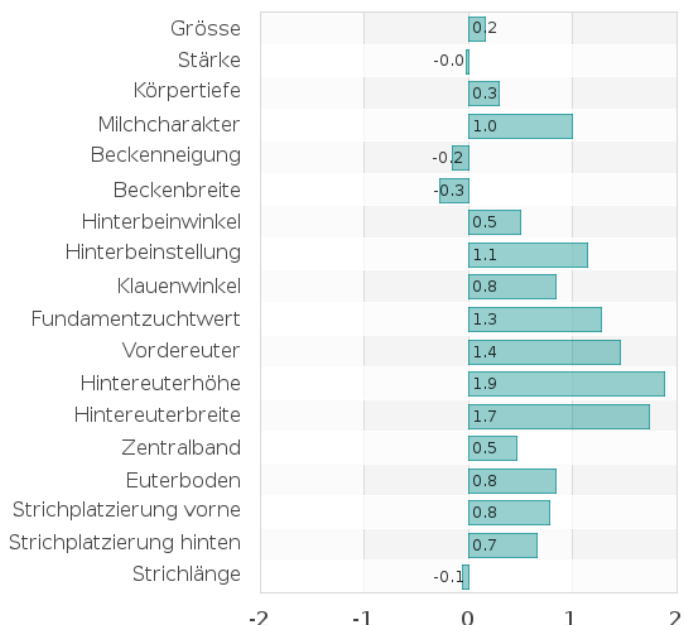

Letzte Aktualisierung: 2020-04-28 11:38:43. Alle Angaben ohne Gewähr.

**Leistung:**

Milch lbs	660
Fett %	0,18
Fett lbs	77
Eiweiß %	0,18
Eiweiß lbs	37
Töchter/Betriebe	0/0
Sicherheit %	74

**Fitness:**

Nutzungsdauer (PL)	3,9
Zellzahl (SCS)	3,1
Töchterfruchtbarkeit (DPR)	1,8
Konzeptionsrate Färsen (HCR)	2,00
Konzeptionsrate Kühe (CCR)	3,00
Geburtsverlauf paternal (SCE/Geb.)	7,1
Geburtsverlauf maternal (DCE)	7,7
Totgeburten paternal (SSB)	7,7
Totgeburten maternal (DSB)	6,2
Befruchtung (SCR)	
Melkbarkeit (MBK)	110

**Exterieur:**

Milchtyp (DC)	0,79
Körper (BC)	-0,47
Fundament (FLC)	1,27
Euter (UC)	1,42
Exterieur (PTA Type)	1,37
Töchter/Betriebe	0/0
Sicherheit %	76

**Gesamtzuchtwerte:**

LNMS	630
TPI	2778

### HA USA PTA 04/2020

(C) 2020 www.cri-genetics.de.

Diagramm erstellt am: 28.04.2020

Danger ist ein hervorragender Exterieurvererber mit hoher Leistung & guter Fruchtbarkeit. Hoch im TPI & für Färsen geeignet.