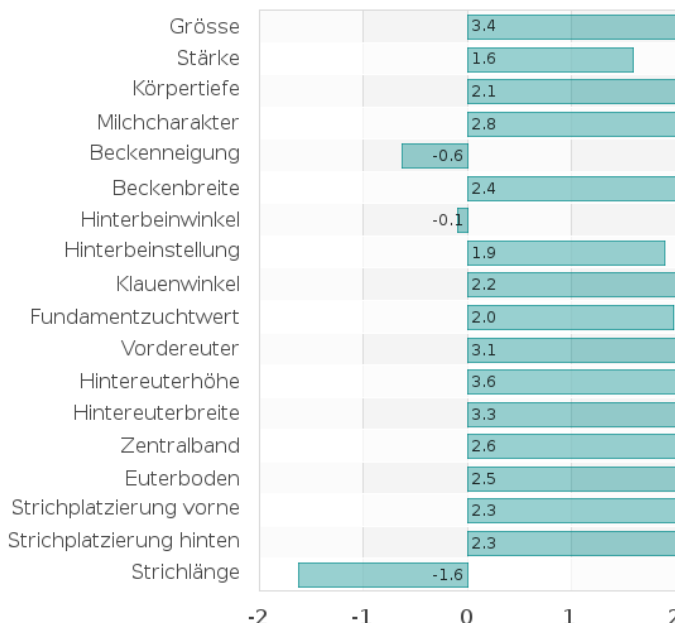

AXL
PEAK AXL-ET

Pedigree: King Royal x VG-87 Silver x GP-82 Mccutchen x VG-86 Robust
HB-Nr.: 509429
IB ID 840M003145230125
aAa 231
K-Kasein BB
β-Kasein A2A2
Preis € 27,00
GC90 € 42,00

Letzte Aktualisierung: 2020-04-28 11:38:43. Alle Angaben ohne Gewähr.

Leistung:

Milch lbs	622
Fett %	0,13
Fett lbs	61
Eiweiß %	0,13
Eiweiß lbs	37
Töchter/Betriebe	0/0
Sicherheit %	77

Fitness:

Nutzungsdauer (PL)	1,5
Zellzahl (SCS)	2,8
Töchterfruchtbarkeit (DPR)	-0,5
Konzeptionsrate Färsen (HCR)	2,60
Konzeptionsrate Kühe (CCR)	0,00
Geburtsverlauf paternal (SCE/Geb.)	9,2
Geburtsverlauf maternal (DCE)	7,4
Totgeburten paternal (SSB)	8,5
Totgeburten maternal (DSB)	4,8
Befruchtung (SCR)	1,0
Melkbarkeit (MBK)	107

Exterieur:

Milchtyp (DC)	2,49
Körper (BC)	1,21
Fundament (FLC)	1,36
Euter (UC)	2,32
Exterieur (PTA Type)	2,86
Töchter/Betriebe	0/0
Sicherheit %	78

Gesamtzuchtwerte:

LNMS	475
TPI	2708

HA USA PTA 04/2020

(C) 2020 www.cri-genetics.de.

Diagramm erstellt am: 28.04.2020

Mit PTAT 2,86 ist Axl ein top Exterieurvererber & zugleich ein super Befruchter (SCR +1,0). Er stammt aus dem gleichen Familienzweig der Rudy Missy Familie wie Powerball P, Mardi Gras & Yolo.