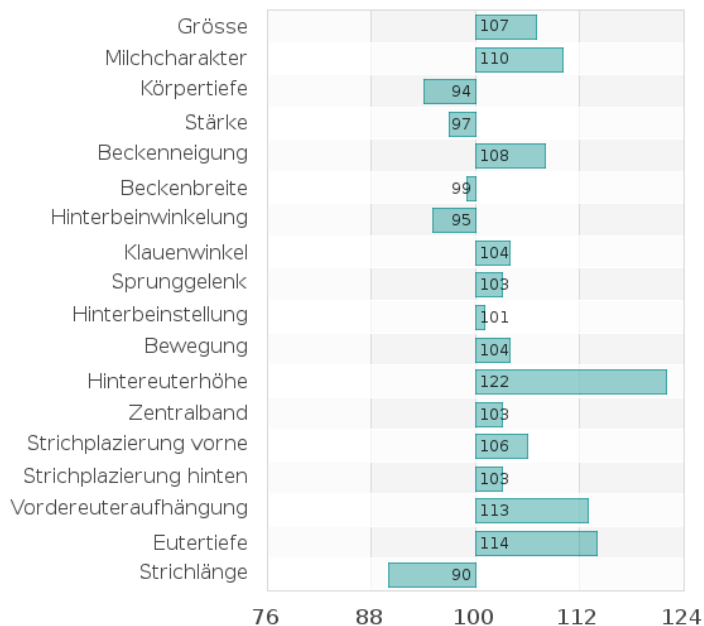

VIT 04/2020

(C) 2020 www.cri-genetics.de.

Diagramm erstellt am: 12.06.2020

Mayshun vererbt spitzen Fitnessseigenschaften, leichte Geburten & super Kälberfitness. Darüber hinaus punktet er mit guter Eutervererbung & viel Milch mit hohen Inhaltsstoffen.