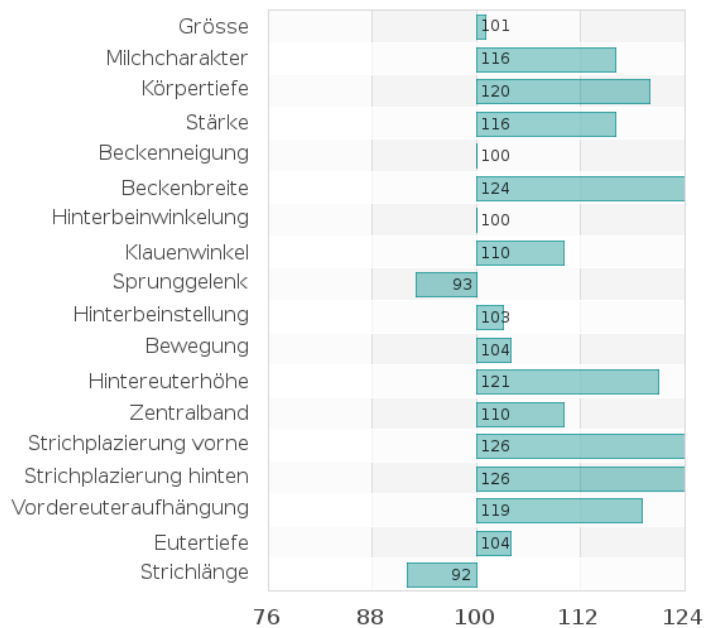

VIT 04/2020