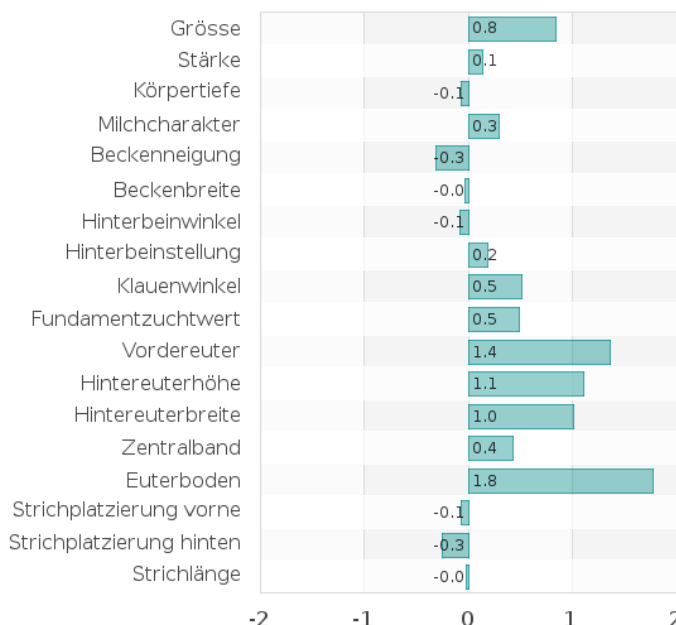

HA USA PTA 04/2020

(C) 2020 www.cri-genetics.de.

Diagramm erstellt am: 12.06.2020