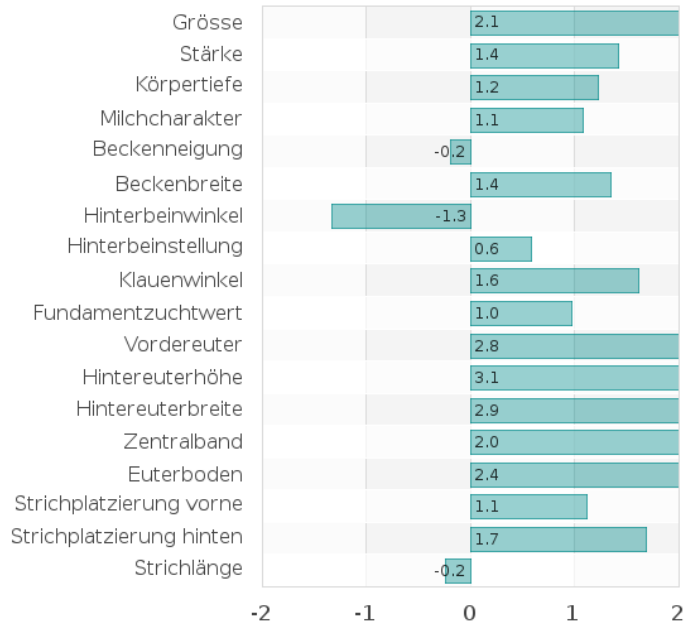

KONRAD
PEAK KONRAD-ET

Pedigree: Altahotjob x Jedi x Bombero x VG-85 Mayfield
HB-Nr.: 509630
IB ID 840M003200824757
aAa 0
K-Kasein AB
β-Kasein A1A2
Preis € 29,00
GC90 € 0,00

Letzte Aktualisierung: 2020-06-12 16:28:50. Alle Angaben ohne Gewähr.

Leistung:

Milch lbs	1139
Fett %	0,06
Fett lbs	62
Eiweiß %	0,06
Eiweiß lbs	54
Töchter/Betriebe	0/0
Sicherheit %	73

Fitness:

Nutzungsdauer (PL)	5,1
Zellzahl (SCS)	2,8
Töchterfruchtbarkeit (DPR)	0,5
Konzeptionsrate Färsen (HCR)	1,50
Konzeptionsrate Kühe (CCR)	2,20
Geburtsverlauf paternal (SCE/Geb.)	7,2
Geburtsverlauf maternal (DCE)	6,7
Totgeburten paternal (SSB)	7,8
Totgeburten maternal (DSB)	5,4
Befruchtung (SCR)	
Melkbarkeit (MBK)	103

Exterieur:

Milchtyp (DC)	1,57
Körper (BC)	1,33
Fundament (FLC)	0,48
Euter (UC)	2,34
Exterieur (PTA Type)	2,18
Töchter/Betriebe	0/0
Sicherheit %	75

Gesamtzuchtwerte:

LNMS	666
TPI	2874

HA USA PTA 04/2020

(C) 2020 www.cri-genetics.de.

Diagramm erstellt am: 12.06.2020

Konrad ist mit UC 2,34 ein absoluter Euterspezialist. Dies kombiniert er mit super Gesundheitsmerkmalen (PL 5,1 SCS 2,81 DPR 0,5) & viel Milch mit positiven Inhaltsstoffen.