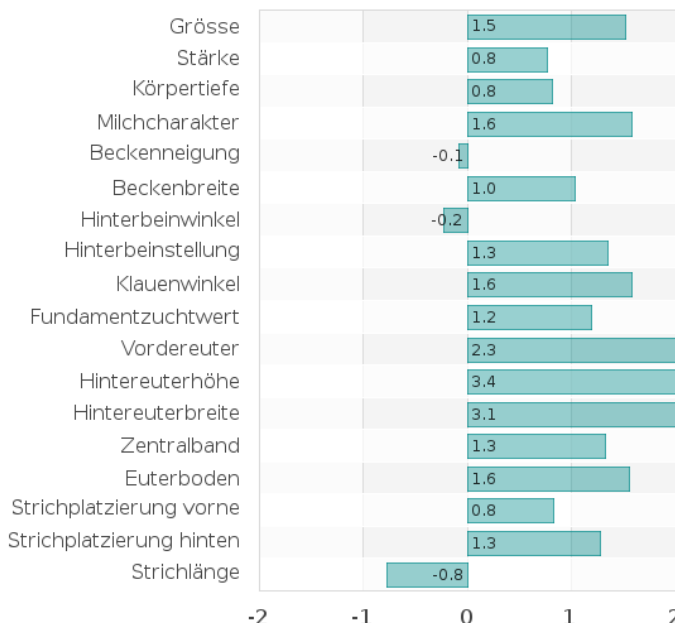

HA USA PTA 04/2020