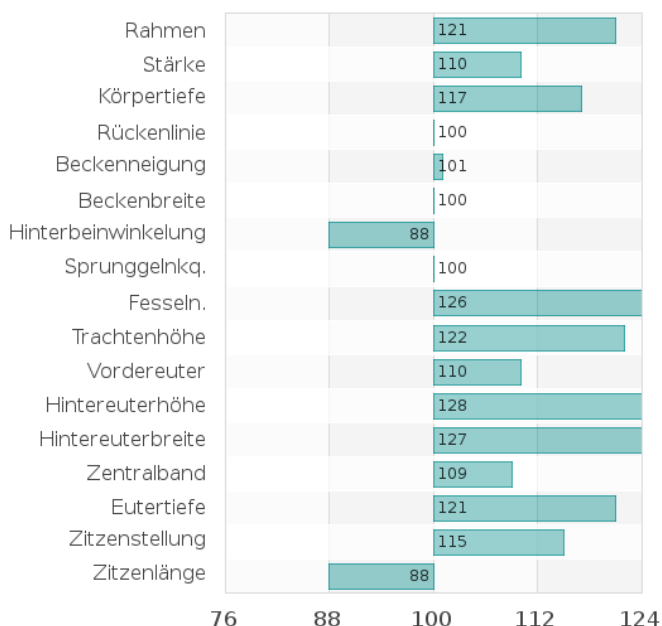

BSCBA PTA 04/2020