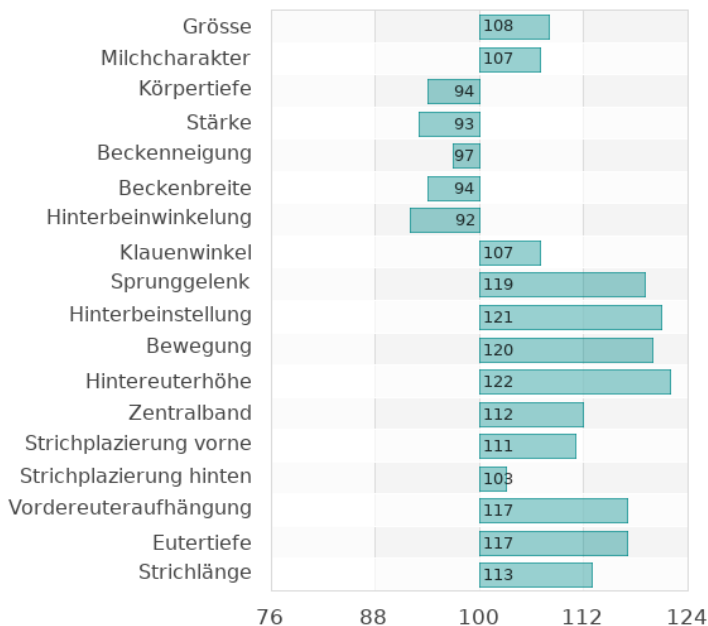

VIT 04/2021