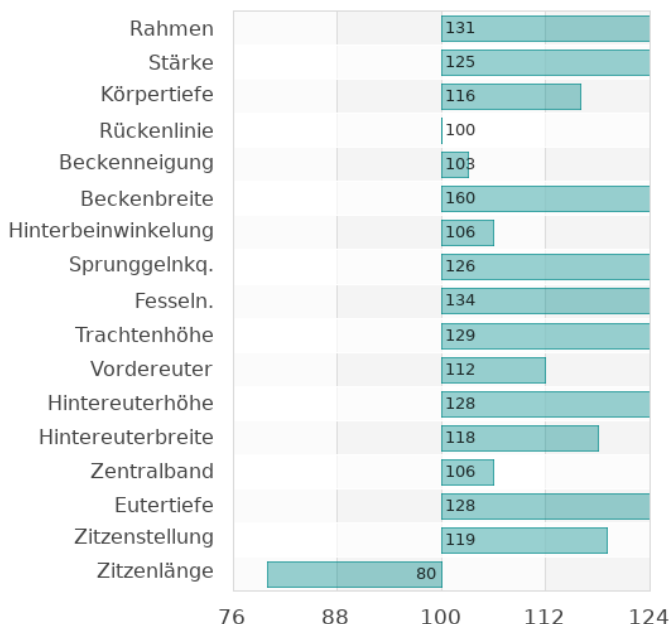

BSCBA PTA 04/2021