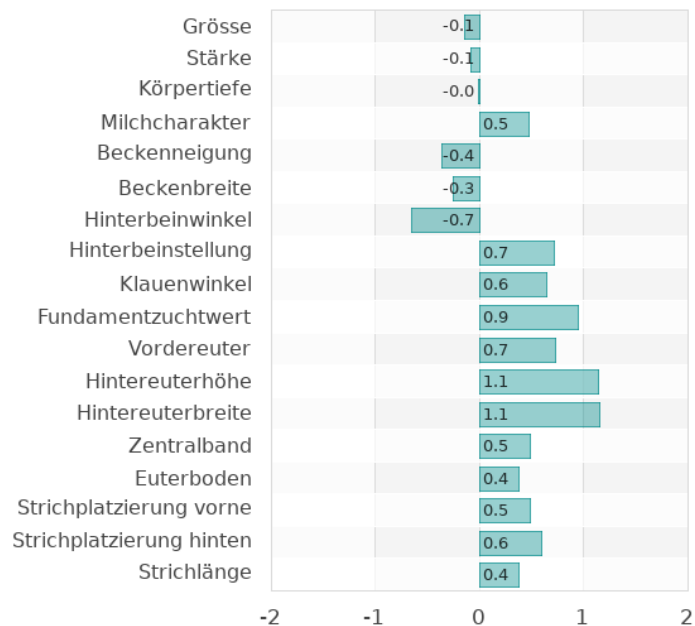

HA USA PTA 04/2021

© 2021 www.cri-genetics.de.

Diagramm erstellt am: 14.04.2021